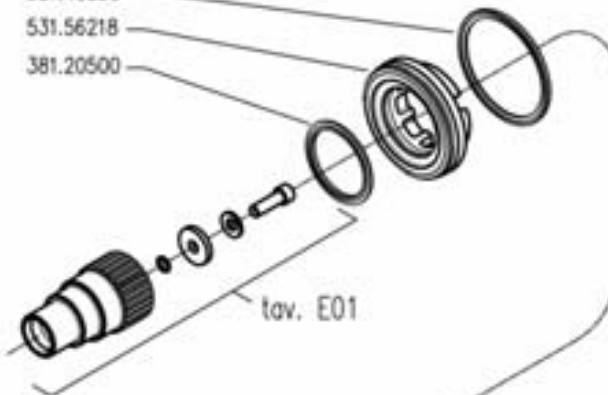

CYLINDER ET EMBRAYAGE POWERSAFE
ZYLINDER UND POWERSAFE KUPPLUNG

DALLA MACCHINA
DE LA MACHINE
DE LA MACHINE
FROM THE MACHINE
AB DER MASCHINE

N.

C01 0

05/2009

381.40850
531.56218
381.20500

tav. E01

531.56210
371.41253