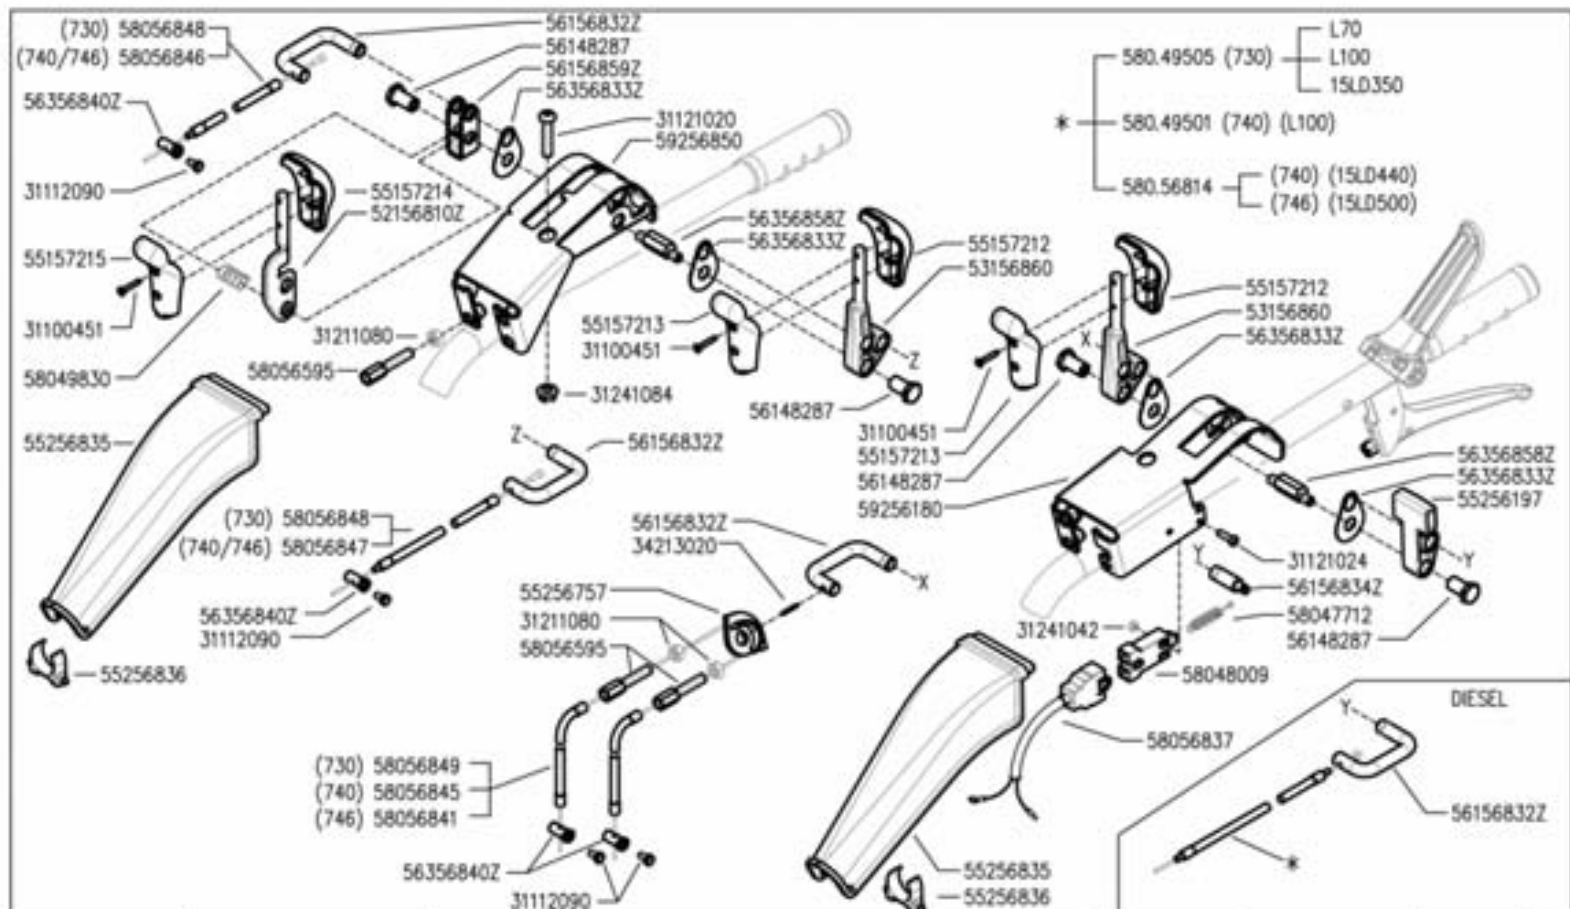

MANUBRIO
(720-730)

MANCHERON
LINCHER

DALLA MACCHINA
DE LA MAQUINA
DE LA MACHINE
FROM THE MACHINE
AB DER MASCHINE

N.

K02 0

05/2009

700 serie PS
PowerSafe®

MANUBRIO CONTROLS
CONTROLES EN EL MANILLAR