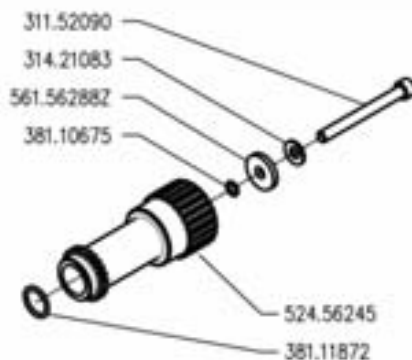

15LD350-440 - L70-100

15LD500

700 serie PS
PowerSafe®

MOZZI FRIZIONE POWERSAFE

POWERSAFE CLUTCH HUBS
CURBOS EMBRAQUE POWERSAFE

MOYEUR EMBRAGAGE POWERSAFE
NIVEN POWERSAFE KÜPPLING

DALLA MACCHINA
DE LA MACCHINA
FROM THE MACHINE
AU SER MACHINE