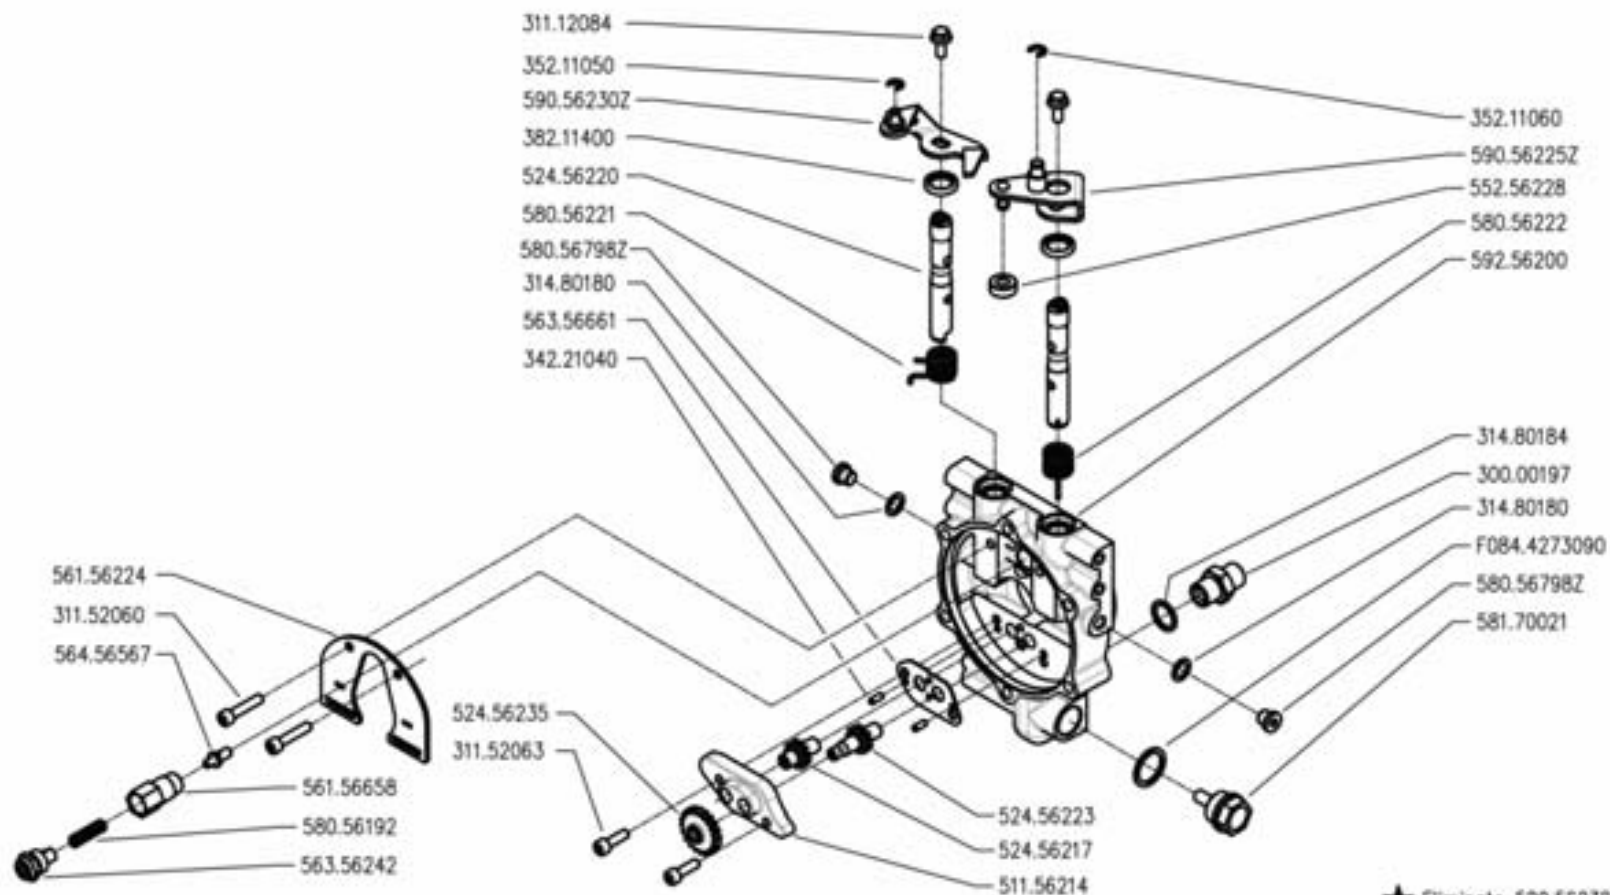

★ Eliminato 580.56238

700 serie PS
PowerSafe®

COMANDO FRIZIONE POWERSAFE

POWERSAFE CLUTCH CONTROL
CONTROL EMBRAQUE POWERSAFE

CONTRÔLE EMBRAYAGE POWERSAFE
REGELUNG POWERSAFE KUPPLUNG

DELLA MACCHINA
DE LA MAQUINA
DE LA MACHINE
FROM THE MACHINE
AUS DER MASCHINE

★ N.

852604

B01 1

04/2010