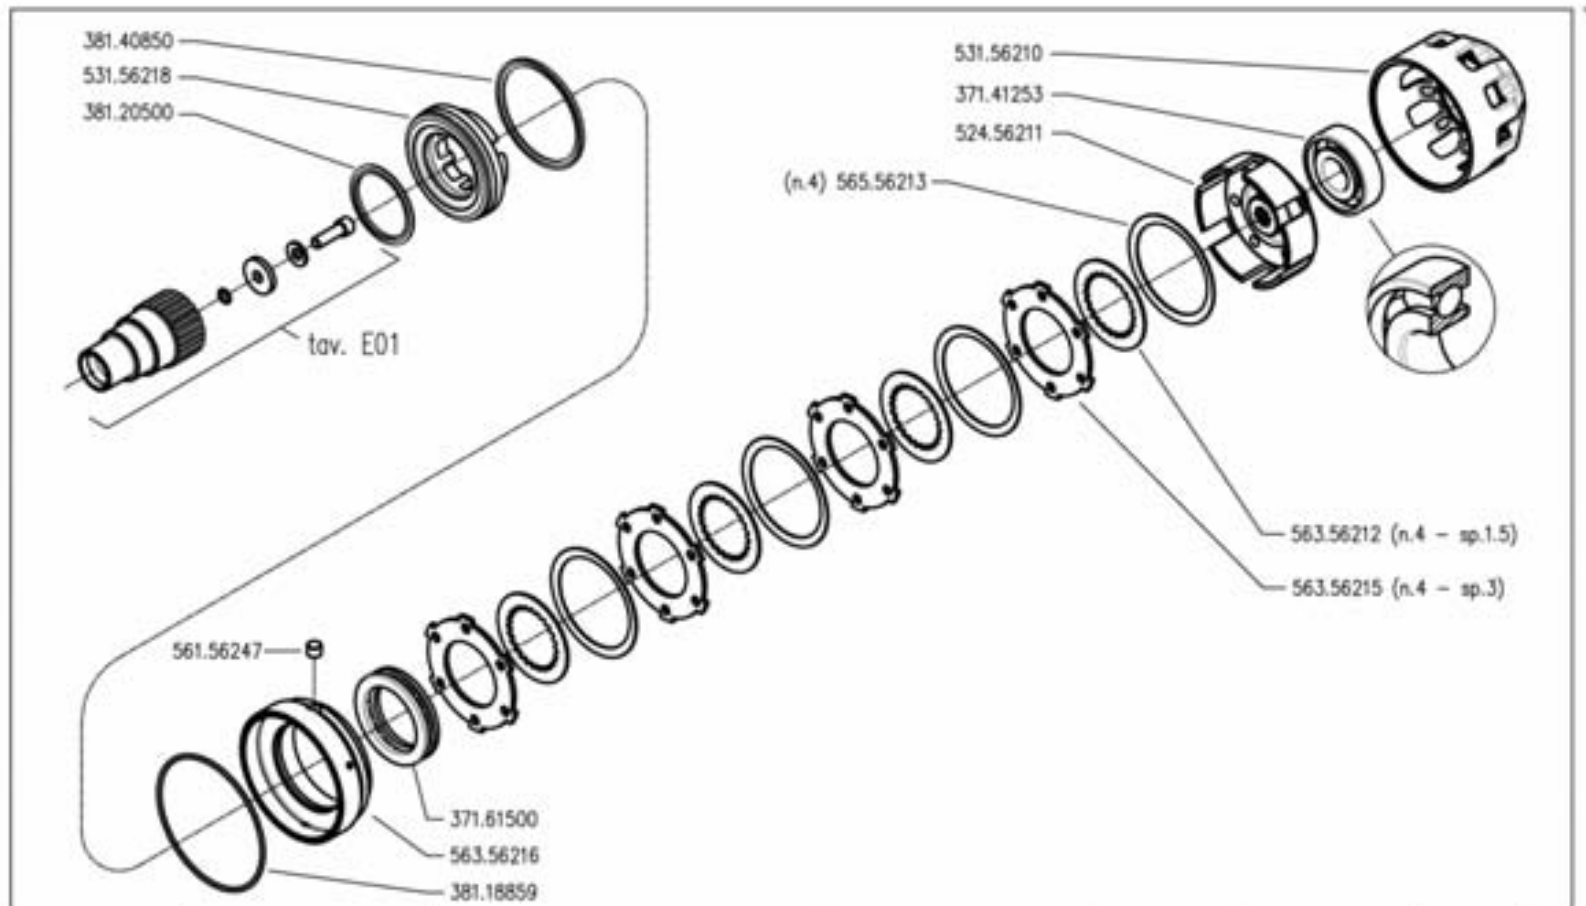

700 serie PS
PowerSafe®

CILINDRO E FRIZIONE POWERSAFE

CYLINDER AND POWERSAFE CLUTCH
CILINDRO Y EMBRAGE POWERSAFE

CYLINDER ET EMBRAYAGE POWERSAFE
ZYLINDER UND POWERSAFE KUPPLUNG

N.

C01 0

05/2009