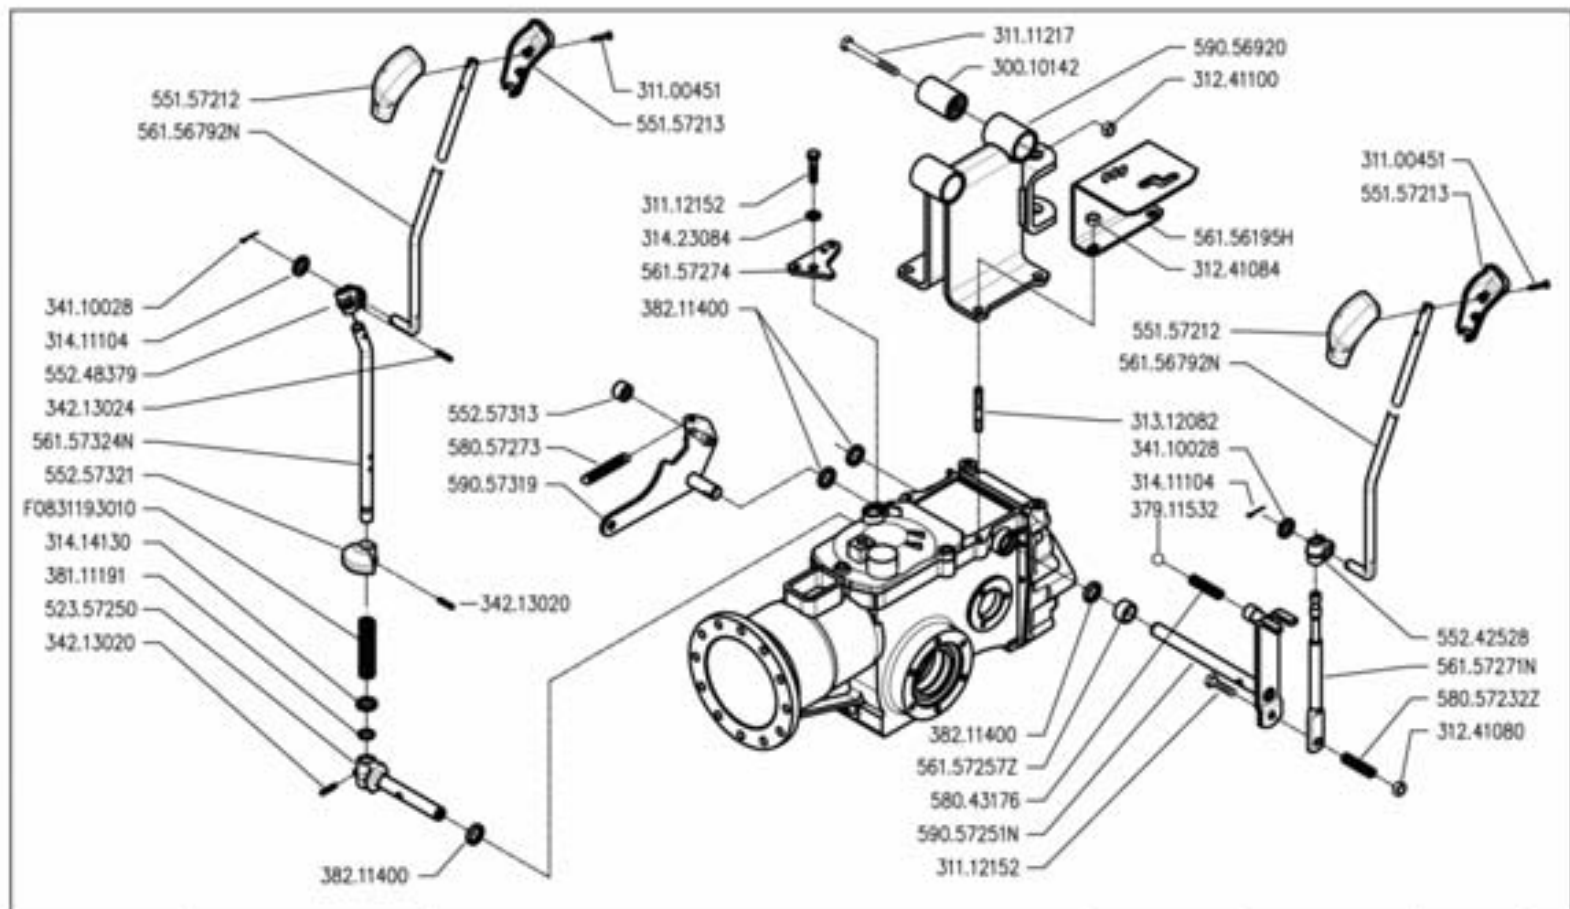

COMANDI SUL MANUBRIO
(730-740-746)

CONTROLES SUR LE MANCHERON
KONTROLLEN AM LENKER

DALLA MACCHINA
DE LA MAQUINA
FROM THE MACHINE
AU SER MACHINE

N.

L03 0

05/2009

700 serie PS
PowerSafe®

CONTROLS
MANDOS