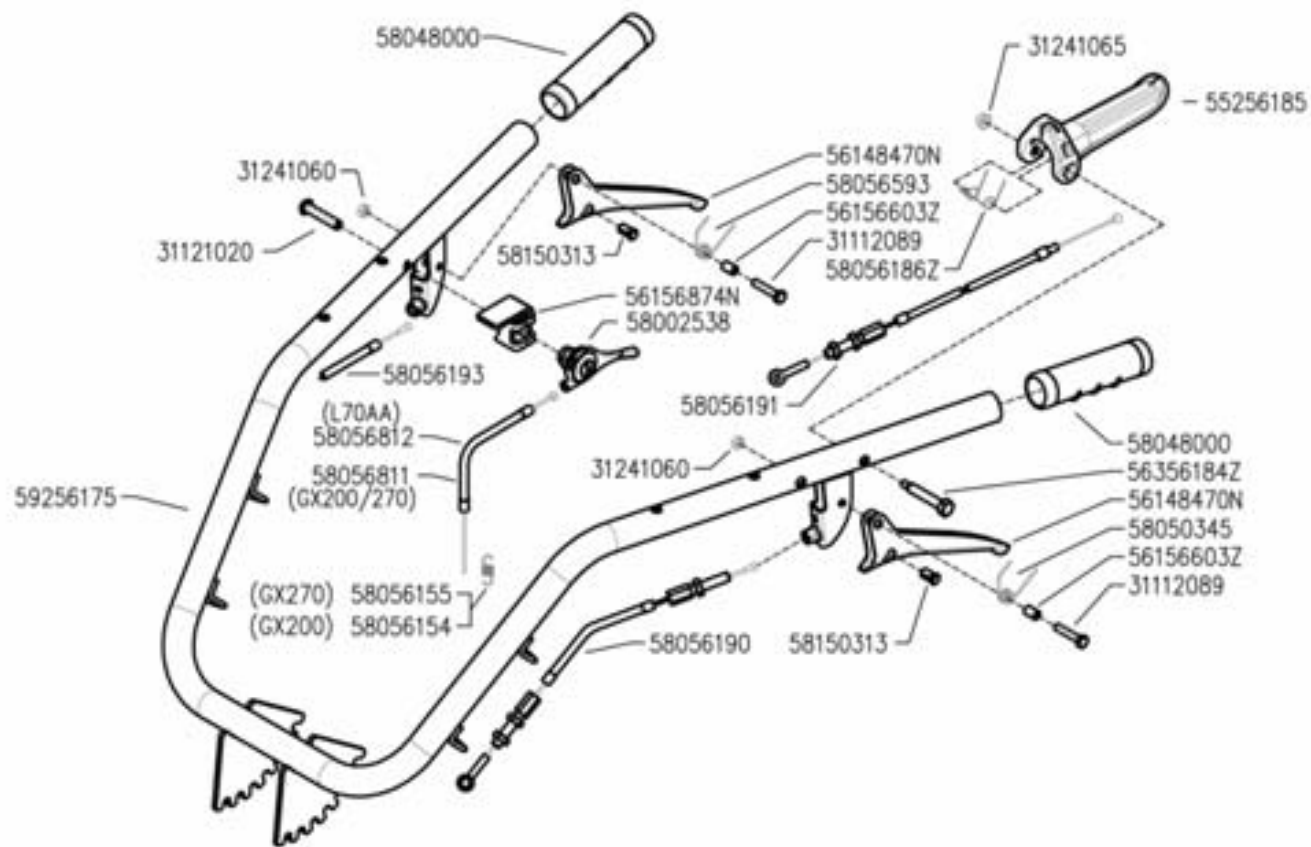

STEERING COLUMN
COLUMNA

PIANTONE
(720-730)

PLANTON
LENSÅLE

DELLA MACCHINA
DE LA MACHINE
FROM THE MACHINE
AU DE LA MACHINE

N.	

J02 0
05/2009

700 serie PS
PowerSafe®

HANDBEAR
MANILLAR