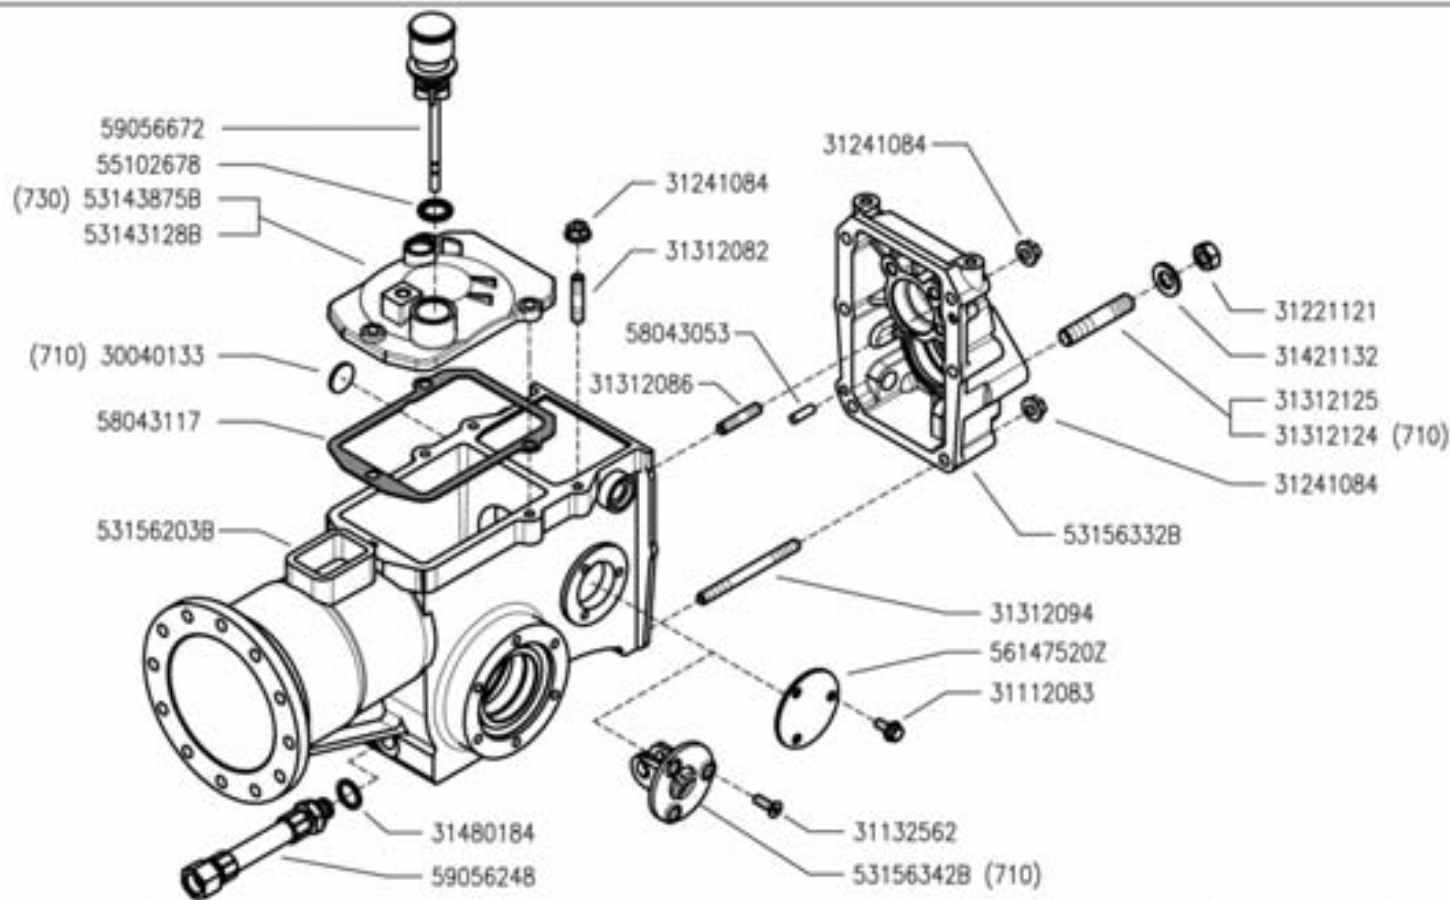

DALLA MACCHINA
DE LA MACCHINA
FROM THE MACHINE
AU SER MACHINE

N.

F01 0

05/2009

700 serie PS
PowerSafe®

GEARBOX
CAJON DE CAMBIO

SCATOLA CAMBIO
(710-720-730)

BOITE DE VITESSES
WECHSELGETRIEBE