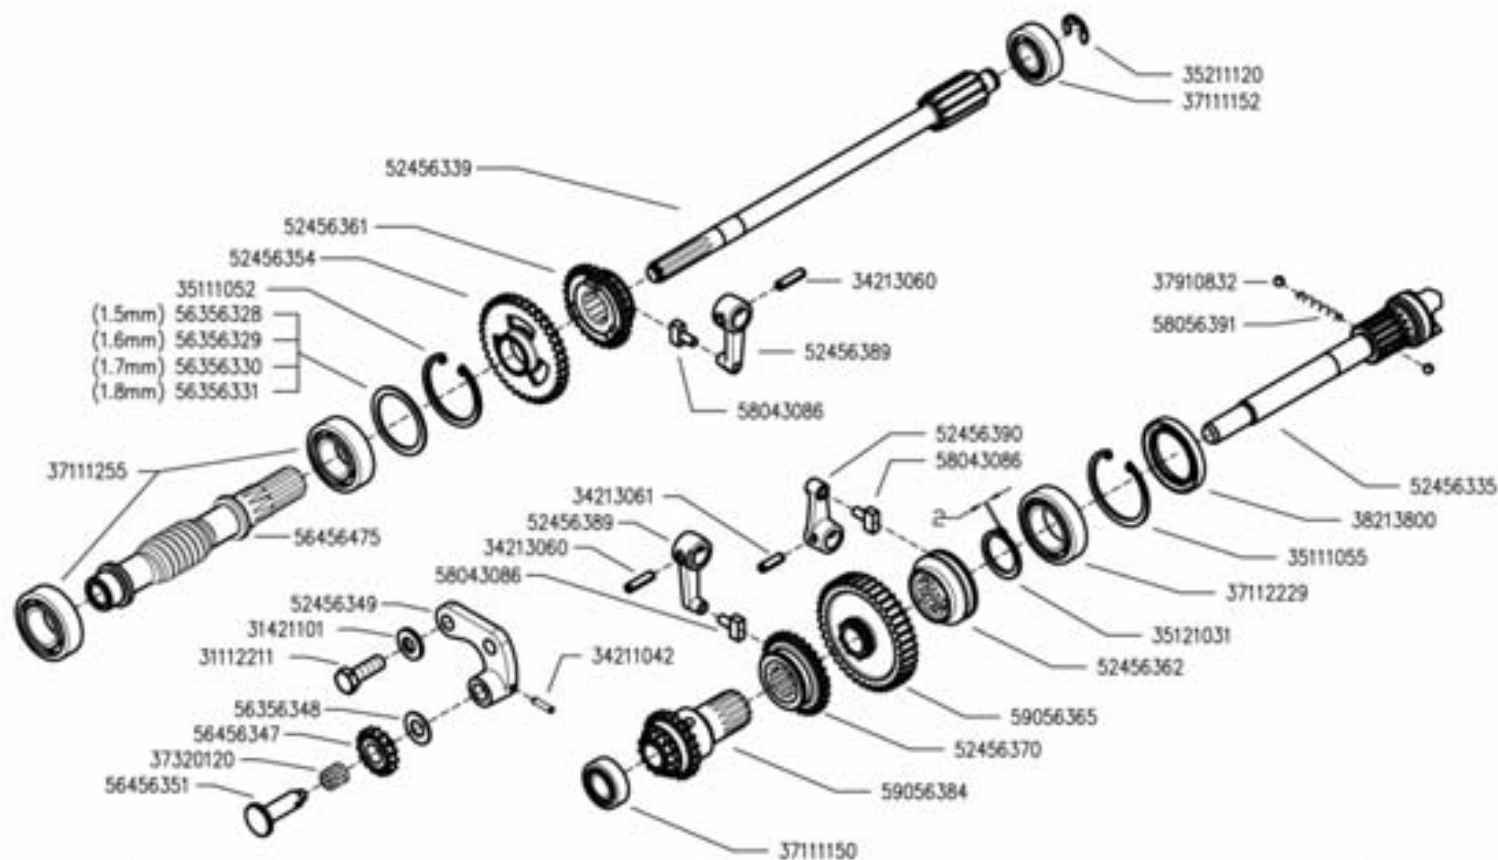

DELLA MACCHINA
DE LA MAQUINA
FROM THE MACHINE
AB DER MASCHINE

N.

G01 0

05/2009

700 serie PS
PowerSafe®

GEARS
ENGRANAJES

INGRANAGGI CAMBIO
(720-730)

ENGRENAGES
ZÄHNRÄDER