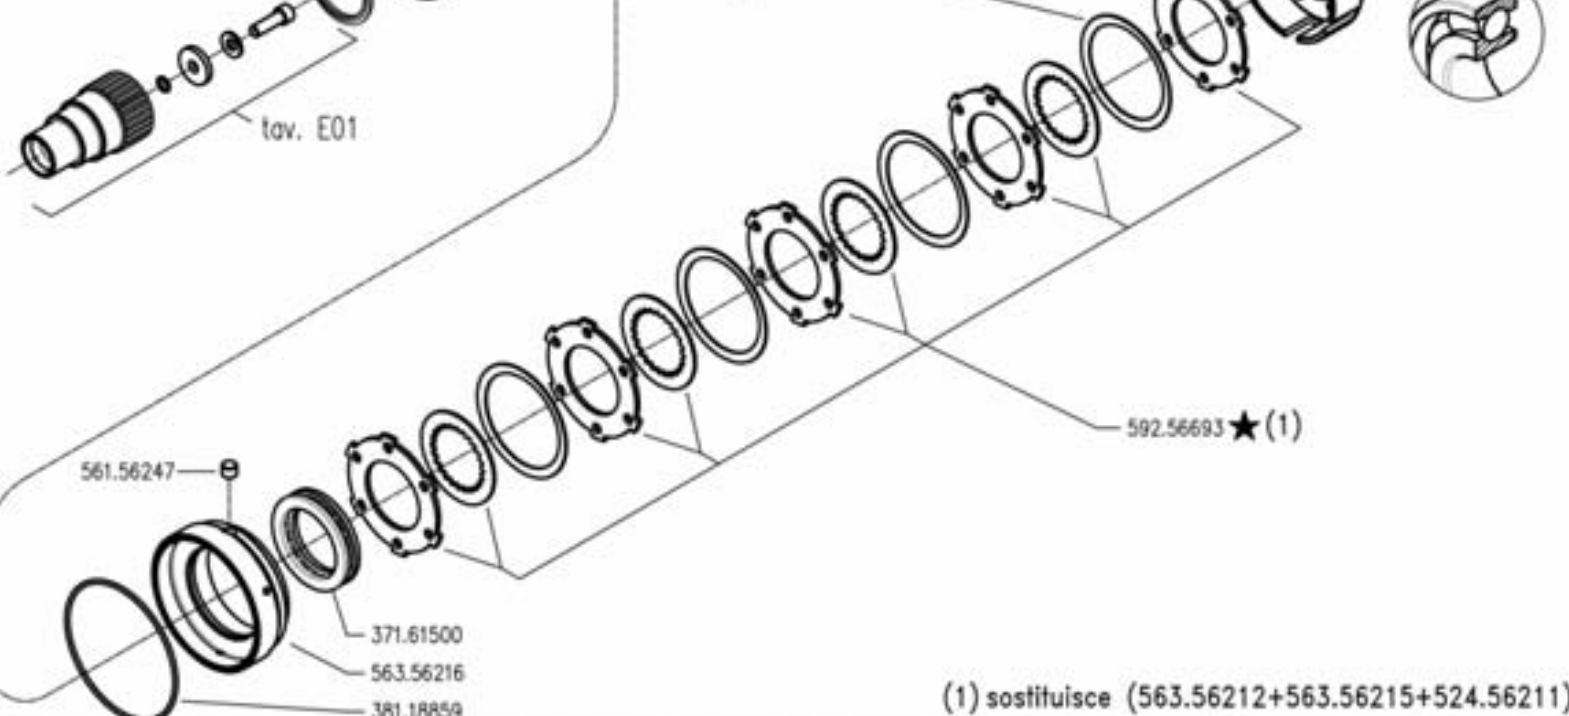

561.56247

371.61500
563.56216
381.18859

592.56693 ★ (1)

(1) sostituisce (563.56212+563.56215+524.56211)

700 serie PS
PowerSafe®

CILINDRO E FRIZIONE POWERSAFE

CYLINDER AND POWERSAFE CLUTCH
CILINDRO Y EMBRAQUE POWERSAFE

CYLINDER ET EMBRAYAGE POWERSAFE
ZILINDER UND POWERSAFE KLIPPUNG

DELLA MACCHINA
DE LA MACHINA
DE LA MACHINE
FROM THE MACHINE
AS DER MASCHINE

★ N.

852604

C01

Rev. 1

04/2010