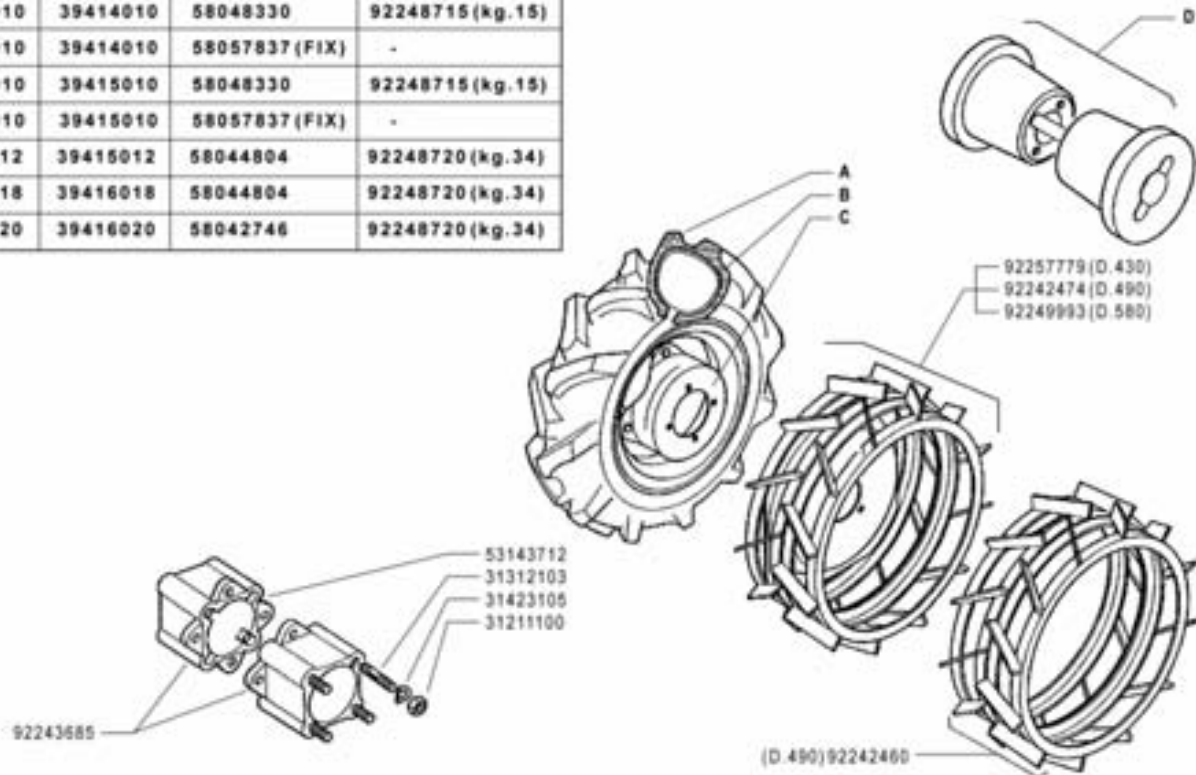

FRENI
(730-740-746)

FREMS
BREMSEN

DALLA MACCHINA
DE LA MACCHINA
DE LA MACCHINA
FROM THE MACHINE
AN DER MASCHINE

N.

N02 0

05/2009

	A	B	C	D
4.00 - 8"	39114008	39414008	58043250	92243686 (kg.10)
4.0 - 10"	39114010	39414010	58048330	92248715 (kg.15)
4.0 - 10"	39114010	39414010	58057837 (FIX)	-
5.0 - 10"	39115010	39415010	58048330	92248715 (kg.15)
5.0 - 10"	39115010	39415010	58057837 (FIX)	-
5.00 - 12"	39115012	39415012	58044804	92248720 (kg.34)
6.5/80 - 12"	39116018	39416018	58044804	92248720 (kg.34)
6.5/80 - 15"	39116020	39416020	58042746	92248720 (kg.34)