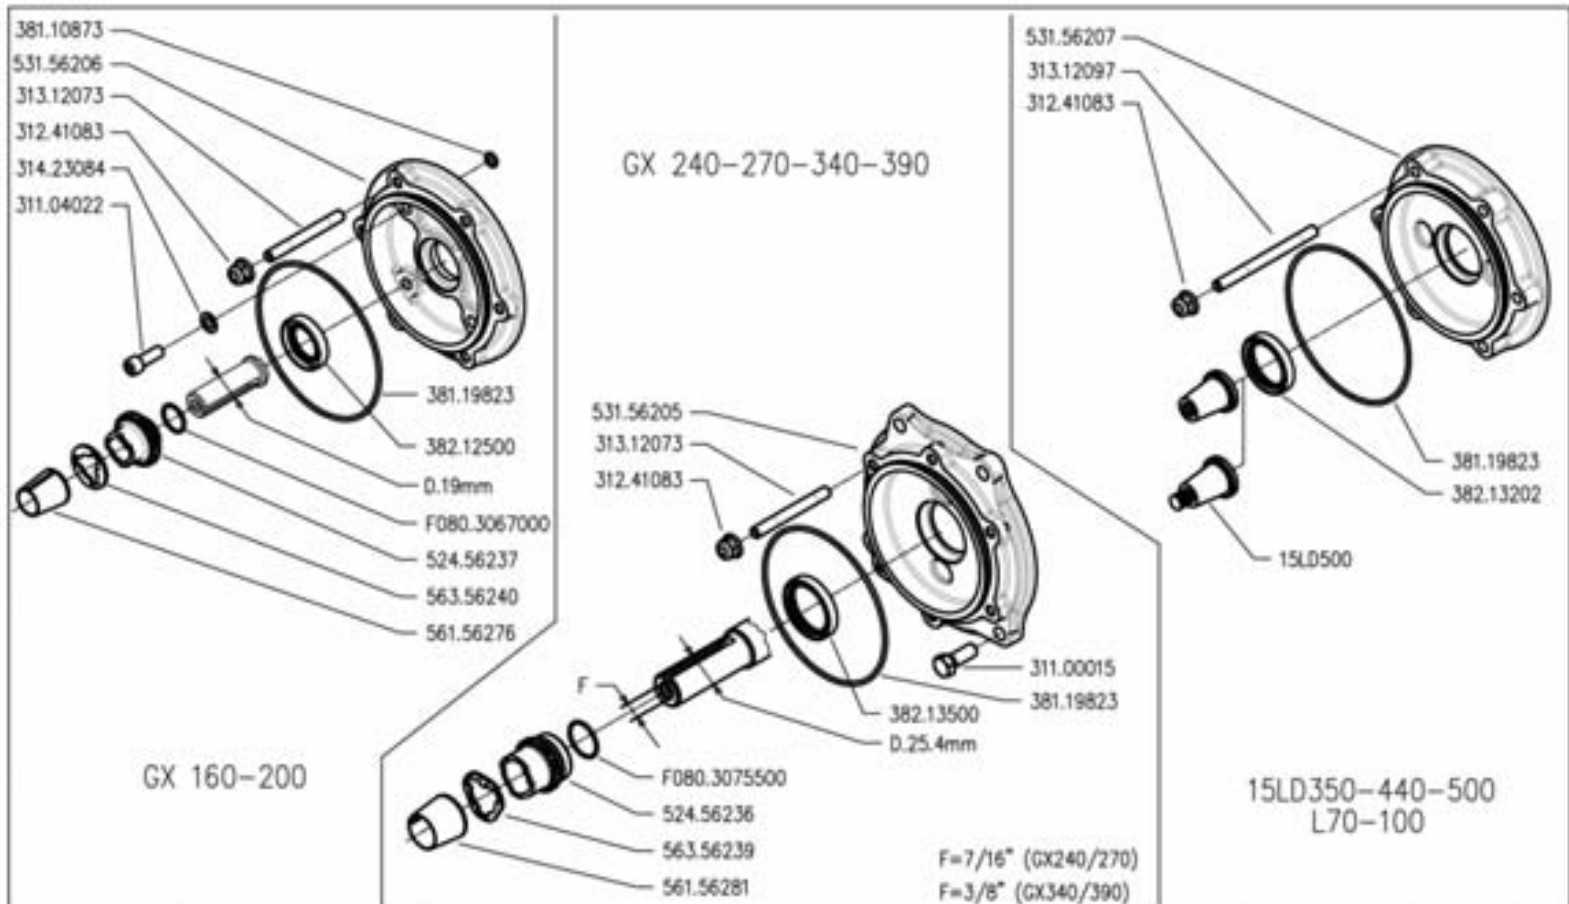

700 serie PS
PowerSafe®

ENGINE FLANGES
BRIDS MOTOR

FLANGIE MOTORE

BRIDS MOTEUR
MOTOR FLANSCH

DALLA MACCHINA
DE LA MACCHINA
FROM THE MACHINE
AU SER MACHINE

N.

F01 0

05/2009