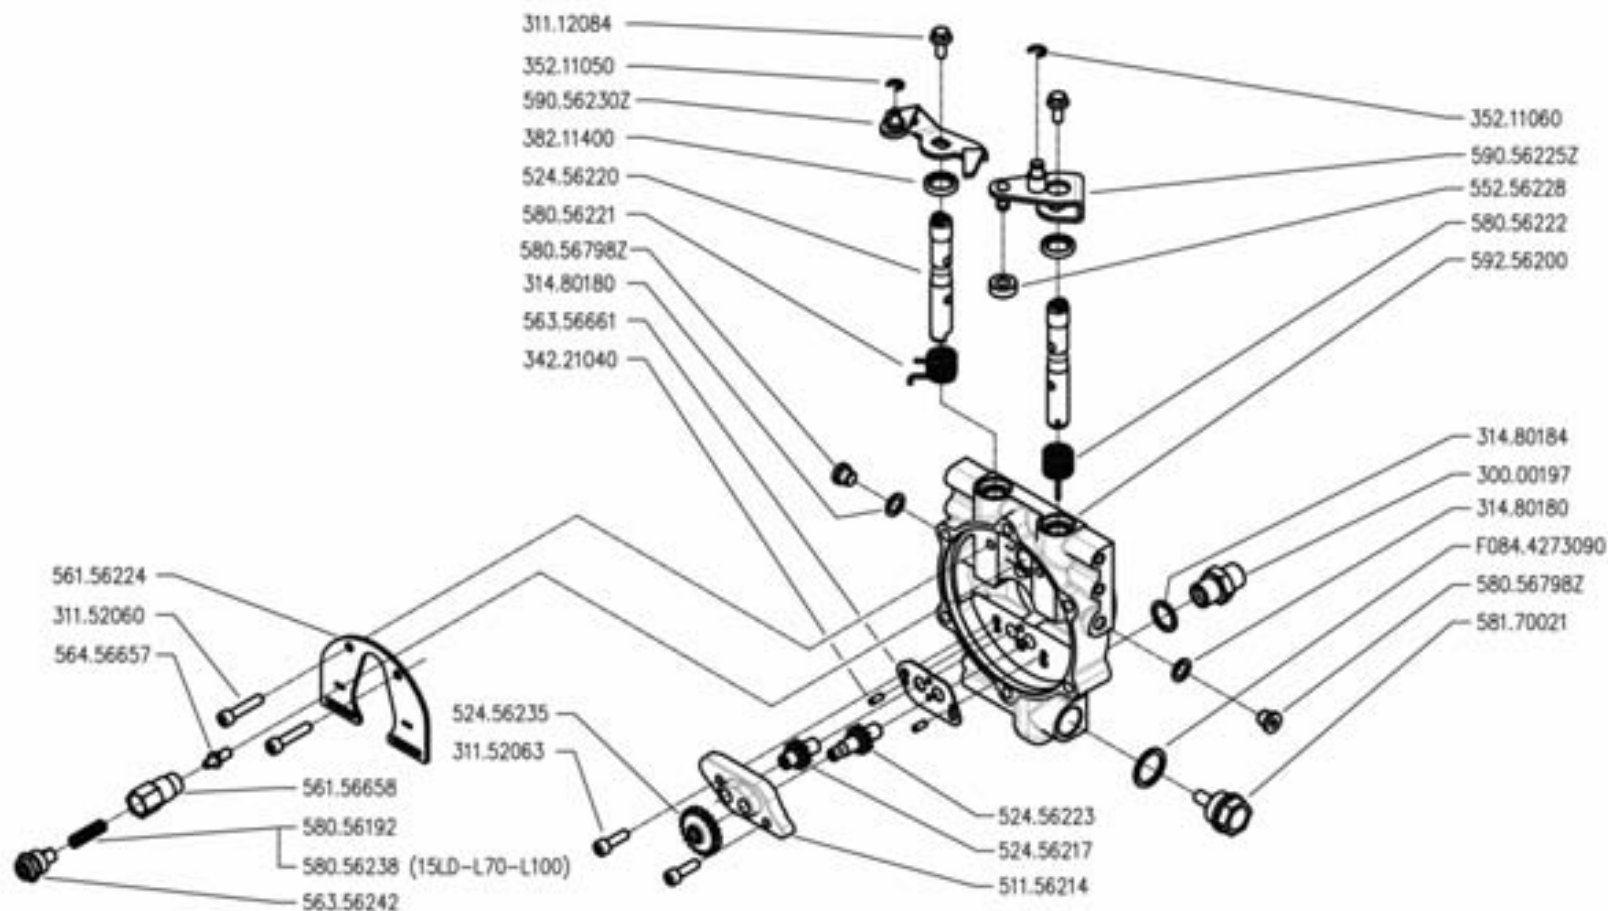

700 serie PS
 PowerSafe®

COMANDO FRIZIONE POWERSAFE

POWERSAFE CLUTCH CONTROL
 CONTROL EMBRAYE POWERSAFE

CONTRÔLE EMBRAYAGE POWERSAFE
 REGLIEND POWERSAFE KUPPLUNG

DALLA MACCHINA
 DE LA MACHINE
 DE LA MACHINE
 FROM THE MACHINE
 AB DER MASCHINE