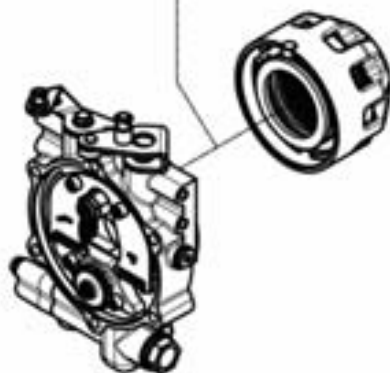

15LD350-440 - L70-100

15LD500

700 serie PS
PowerSafe®

MOZZI FRIZIONE POWERSAFE

POWERSAFE CLUTCH HUBS
CURBOS EMBRAQUE POWERSAFE

MOYEUR EMBRAGAGE POWERSAFE
NIVEN POWERSAFE KÜPPLING

DALLA MACCHINA
DE LA MACCHINA
FROM THE MACHINE
AU SER MACHINE