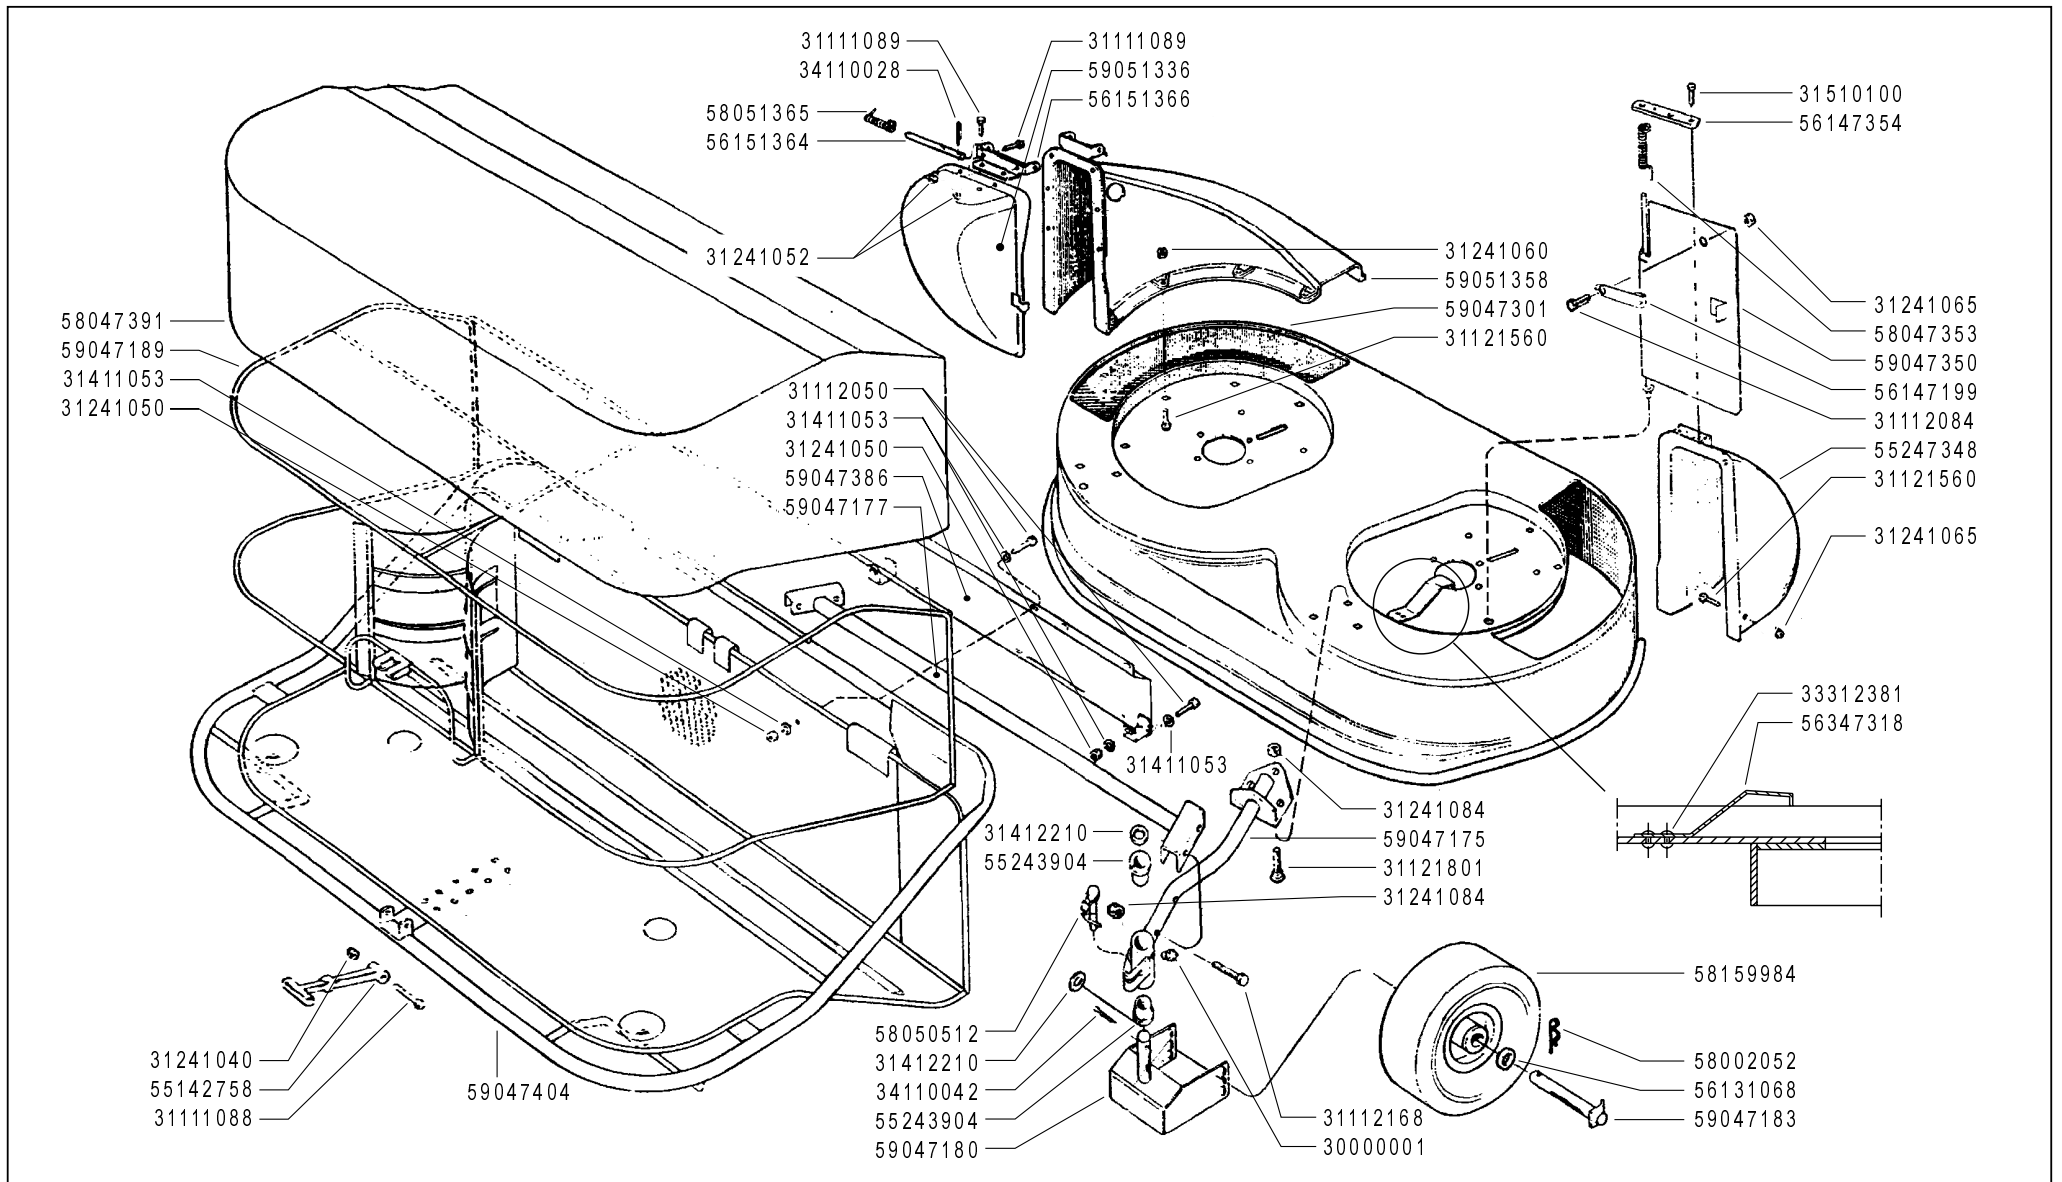

ATTREZZI ED ACCESSORI
IMPLEMENTS AND ACCESSORIES
OUTILS ET ACCESSOIRES
APEROS Y ACCESORIOS
ARBEITSGERÄTE UND ZUBEHÖR

TOSAERBA A 2 LAME "SILENT"

LAWN MOWER "SILENT"
CORTACESPED "SILENT"

TONDEUSE "SILENT"
RASENMÄHER "SILENT"

DALL'ATTREZZO
DESDE EL APERO
DE L'OUTIL
FROM IMPLEMENT
AB ARBEITSGERÄET

N.

389622

47

Rev.
0

05/2009

ZENNE