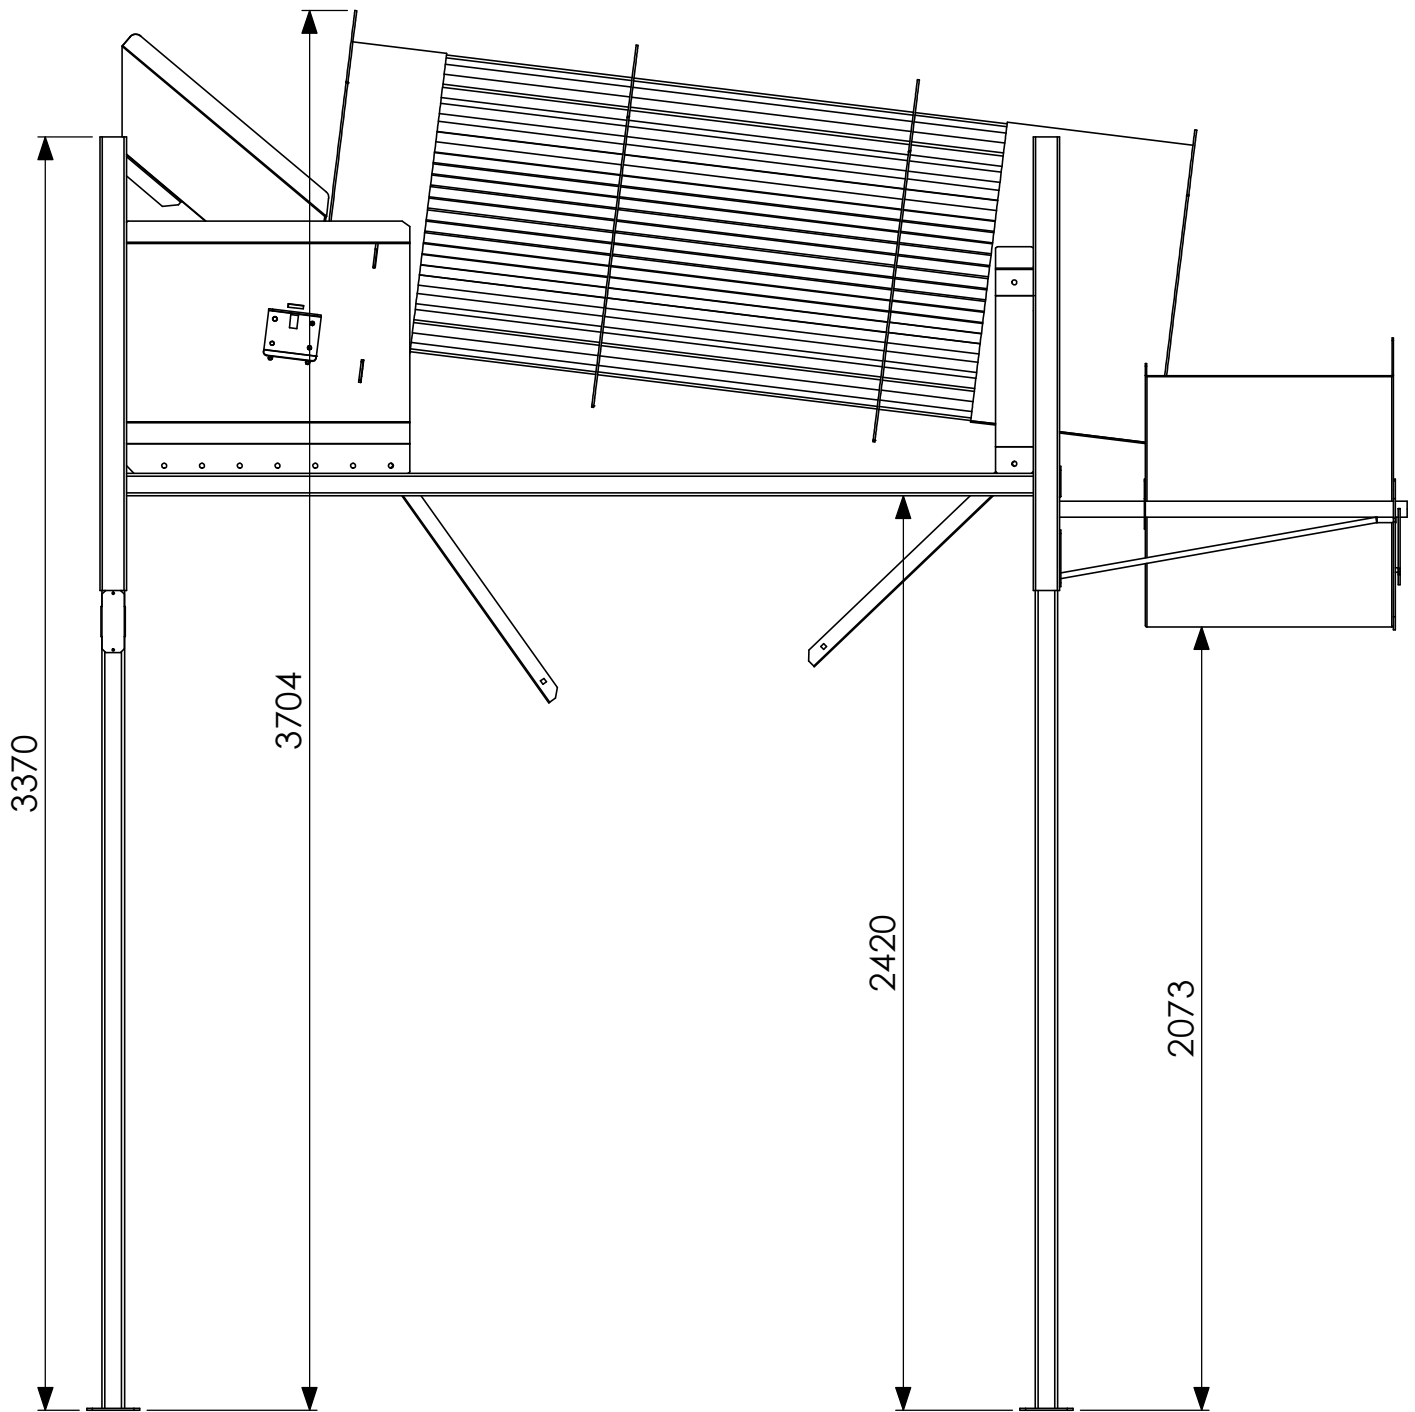

kpl / kone

Raaka-aine	Pvm.	Suhde 1:20 A4
Mitat	Paino 981.68 kg	Sivu 1/1
<b>Ylistaron Terästäkomo OY</b> 61400 YLISTARO puh 06-475100 fax 06-4740790		Piirt.
Osan Nimi		Liittyy
		Tuote
		Piir.No